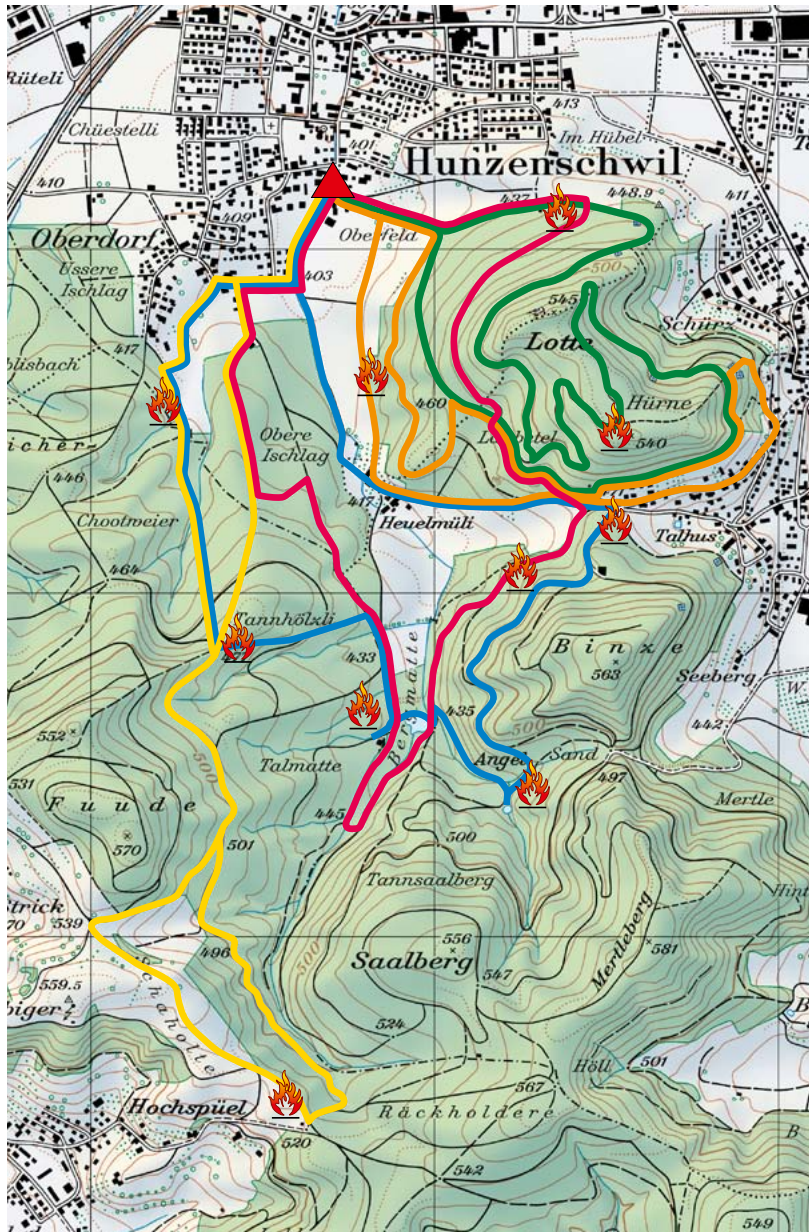

# WaldWanderWege Hunzenschwil

Reproduziert mit Bewilligung der swisstopo

Rund um den Lotten  
2 h

Weiher  
2 h

Bienen  
1¼ h

Panorama  
2 h

Walking  
1 h

▲ Ihr Standort